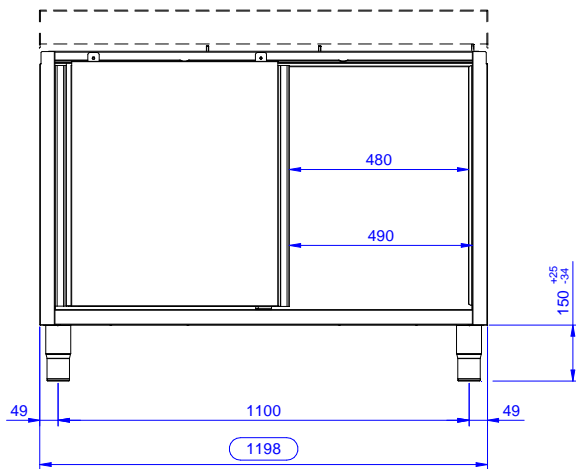

Fronte

Lato