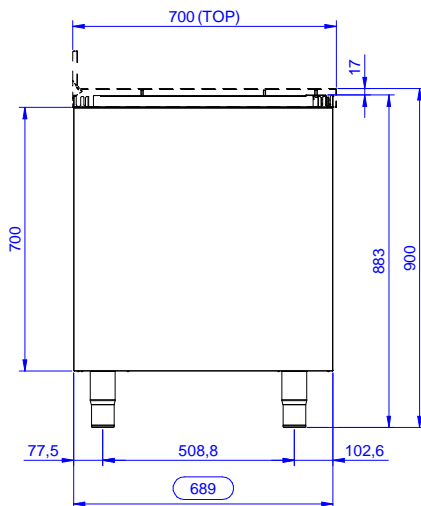

Informazioni chiave

Larghezza armadio:	
133185 (RSAU1200SD)	1145 mm
Profondità armadio:	645 mm
Altezza armadietto:	650 mm
Dimensioni esterne, larghezza:	1200 mm
Dimensioni esterne, profondità:	700 mm
Dimensioni esterne, altezza:	883 mm
Numero e tipologia di porte:	2 Scorrevole
Spessore piano di lavoro:	0 mm
Peso netto:	38 kg