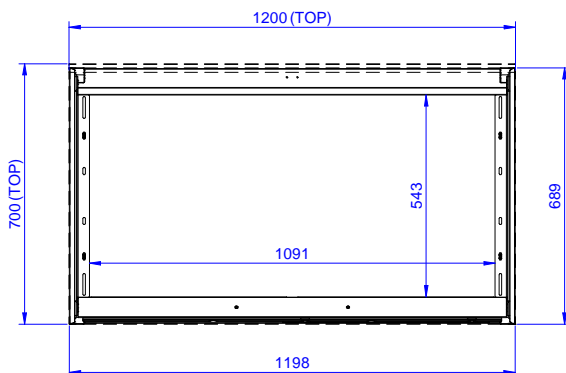

### Accessori opzionali

- Mensola da banco, da 1200 mm PNC 132965
- Mensola da banco con luce a led e lampada in ceramica per riscaldare, da 1200 mm PNC 132989
- Zoccolatura frontale da 1000 mm (da ordinare come speciale per soluzione con piano unico) PNC 133205
- Zoccolatura laterale (dx o sx, da ordinare con il piano unico) PNC 133206

#### Informazioni chiave

Larghezza armadio:	
133185 (RSAU1200SD)	1145 mm
Profondità armadio:	645 mm
Altezza armadietto:	650 mm
Dimensioni esterne, larghezza:	1200 mm
Dimensioni esterne, profondità:	700 mm
Dimensioni esterne, altezza:	883 mm
Numero e tipologia di porte:	2 Scorrevole
Spessore piano di lavoro:	0 mm
Peso netto:	38 kg